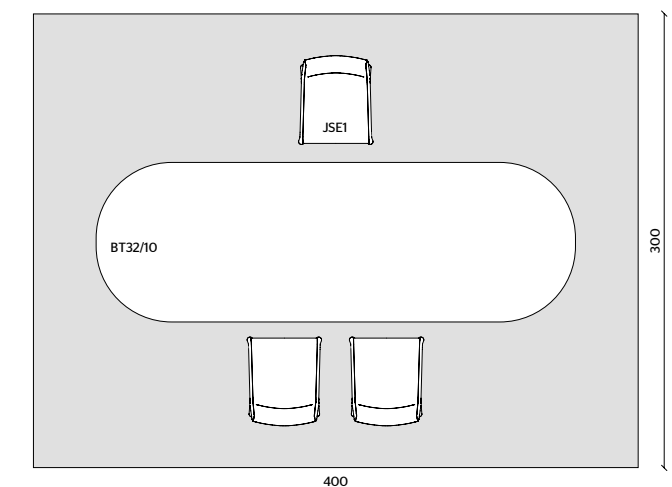

MEASUREMENTS IN CM

CARPET

TASTO3
 400 X 300
 CREAM GREY COLOUR

2

BLEVIO TABLE

BT28/10
 W 280 D 105 H 74
 ECLIPSE STRUCTURE
 BRECCIA CAPRAIA MARBLE TOP

JANET CHAIRS

N.6 JSE1
 W 49,5 D 60 H 81
 KIW1 KH522 FABRIC
 BLACK OAK STRUCTURE