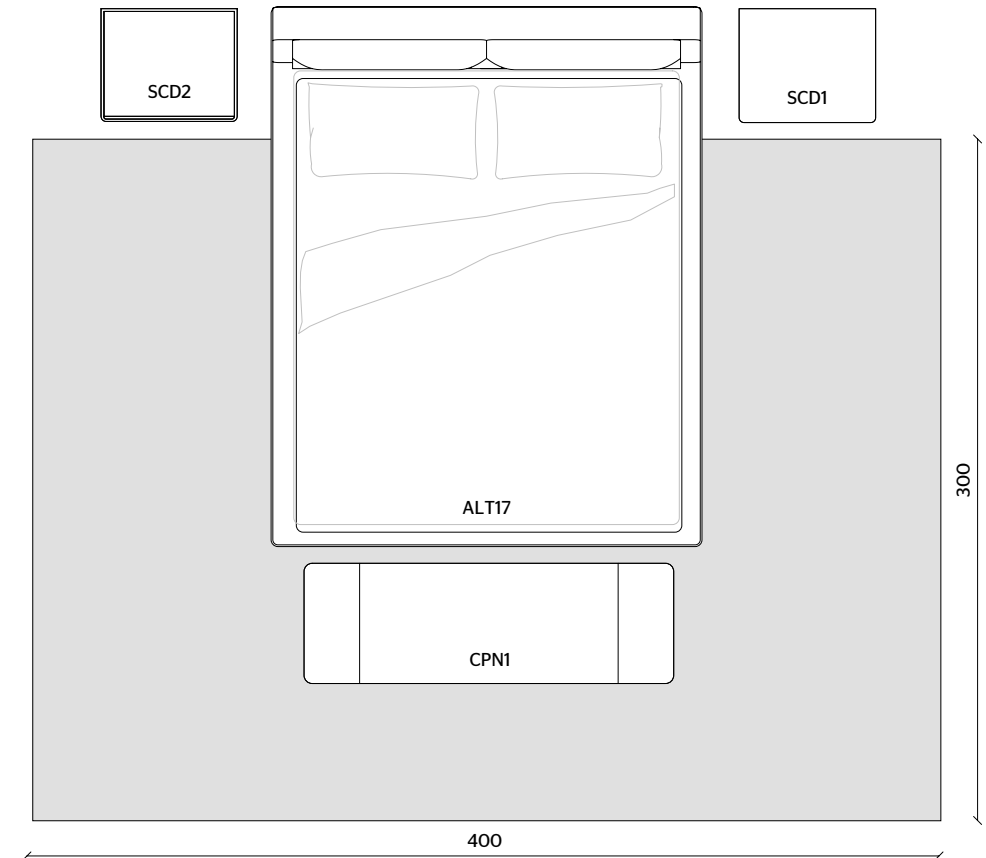

PAIR OF HEADBOARD CUSHIONS
SIRIA S1221 LEATHER

ALDGATE

BENCH

CPN1
W 163 D 53 H 36
KIWI KH530 FABRIC
BLACK NICKEL FEET

7070

DRAWER UNITS

SCD1
NIGHT TABLE W 60 D 50,2 H 42,4
SPICE MATT LACQUER
GLOSSY EUCALYPTUS TOP

SCD2
NIGHT TABLE WITH PULL-OUT TRAY
W 60 H D 50,2 H 51,1
PLATINUM MATT LACQUER
EUCALYPTUS TRAY
WITH BOTTOM IN DARK BROWN ECO SKIN

PALETTE

CARPET

TAPAO2
400 X 300
DOVE GREY COLOUR

2

MEASUREMENTS IN CM

<p>ALDGATE</p> 	<p>BED</p> <p>ALT 17 W 190 D 238 H 97 outer dimensions</p> <p>BED SURROUND UNIQUE UE122 LEATHER</p> <p>GROSGRAIN DARK BROWN COLOUR</p> <p>PAIR OF HEADBOARD CUSHIONS WOK WH220 FABRIC</p>	<p>7070</p> 	<p>DRAWER UNITS</p> <p>SCD1 NIGHT TABLE W 60 D 50,2 H 42,4 PEWTER COLOUR MATT LACQUER MATT EUCALYPTUS TOP</p> <p>SCM1 CHEST OF DRAWERS W 119 H D 50,2 H 61,7 SPICE MATT LACQUER MATT EUCALYPTUS TOP</p>
<p>ALDGATE</p> 	<p>BENCH</p> <p>CPN1 W 163 D 53 H 36 UNIQUE UE122 LEATHER BLACK NICKEL FEET</p>	<p>STRIPE</p>	<p>CARPET</p> <p>TASTO4 500 X 400 CREAM GREY COLOUR</p>