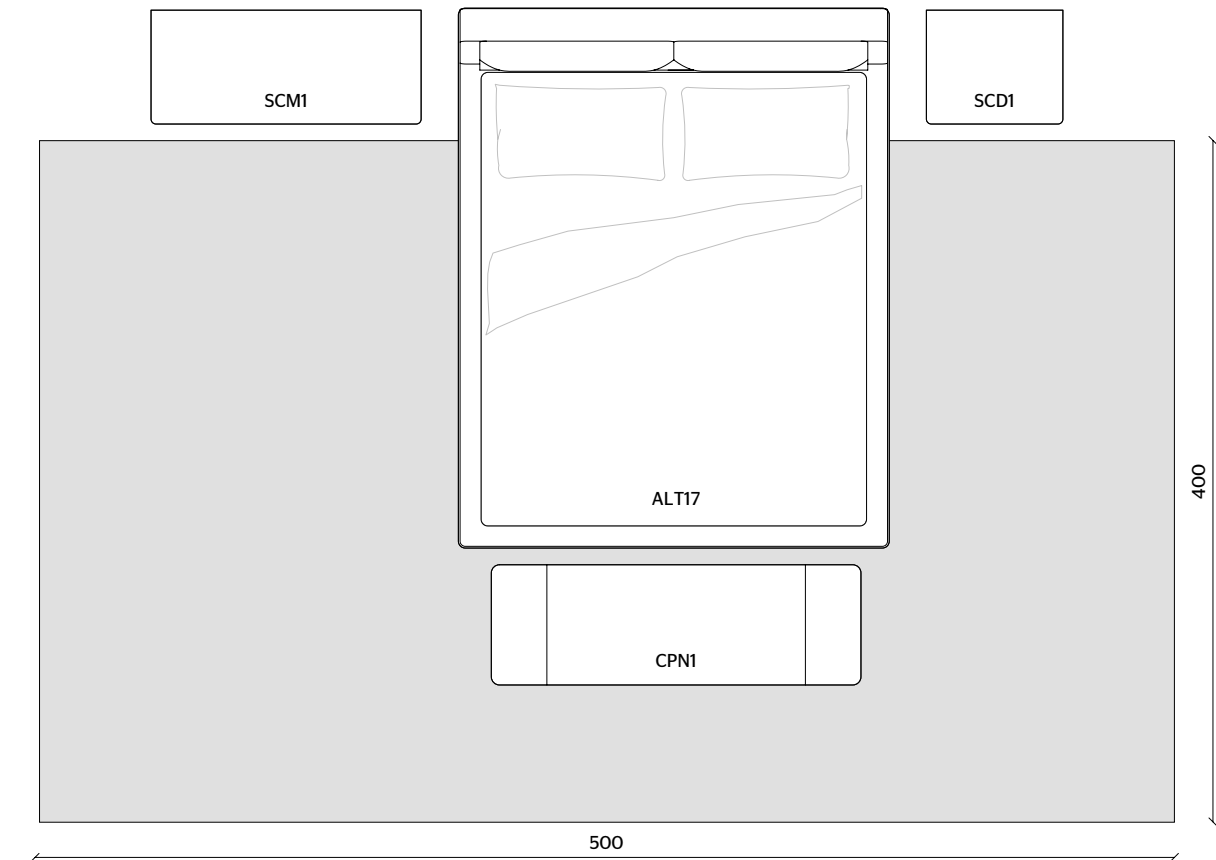

SCD2
NIGHT TABLE WITH PULL-OUT TRAY
W 60 H D 50,2 H 51,1
PLATINUM MATT LACQUER
EUCALYPTUS TRAY
WITH BOTTOM IN DARK BROWN ECO SKIN

PALETTE

CARPET

TAPAO2
400 X 300
DOVE GREY COLOUR

2

MEASUREMENTS IN CM

<p>ALDGATE</p> 	<p>BED</p> <p>ALT 17 W 190 D 238 H 97 outer dimensions</p> <p>BED SURROUND UNIQUE UE122 LEATHER</p> <p>GROSGRAIN DARK BROWN COLOUR</p> <p>PAIR OF HEADBOARD CUSHIONS WOK WH220 FABRIC</p>	<p>7070</p> 	<p>DRAWER UNITS</p> <p>SCD1 NIGHT TABLE W 60 D 50,2 H 42,4 PEWTER COLOUR MATT LACQUER MATT EUCALYPTUS TOP</p> <p>SCM1 CHEST OF DRAWERS W 119 H D 50,2 H 61,7 SPICE MATT LACQUER MATT EUCALYPTUS TOP</p>
<p>ALDGATE</p> 	<p>BENCH</p> <p>CPN1 W 163 D 53 H 36 UNIQUE UE122 LEATHER BLACK NICKEL FEET</p>	<p>STRIPE</p>	<p>CARPET</p> <p>TASTO4 500 X 400 CREAM GREY COLOUR</p>