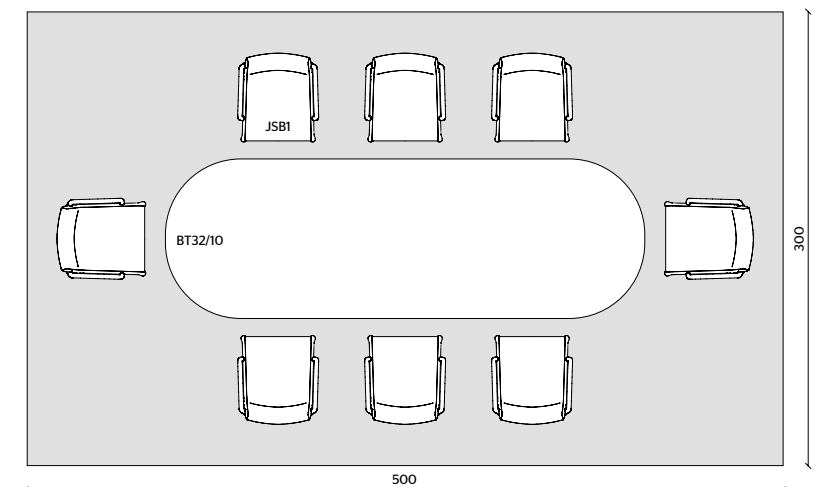

PALETTE CARPET

TAPA03
500 X 300
TAUPE COLOUR