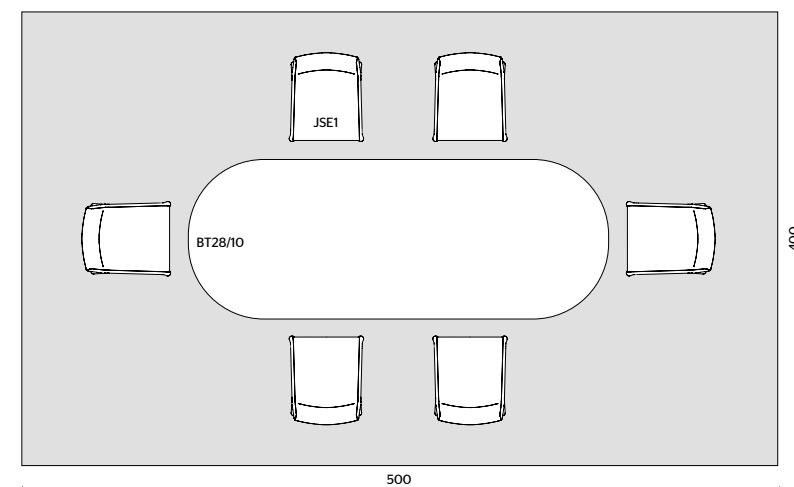

VIBRAZIONI CARPET

TAVIO4
500 X 400
ICE COLOUR